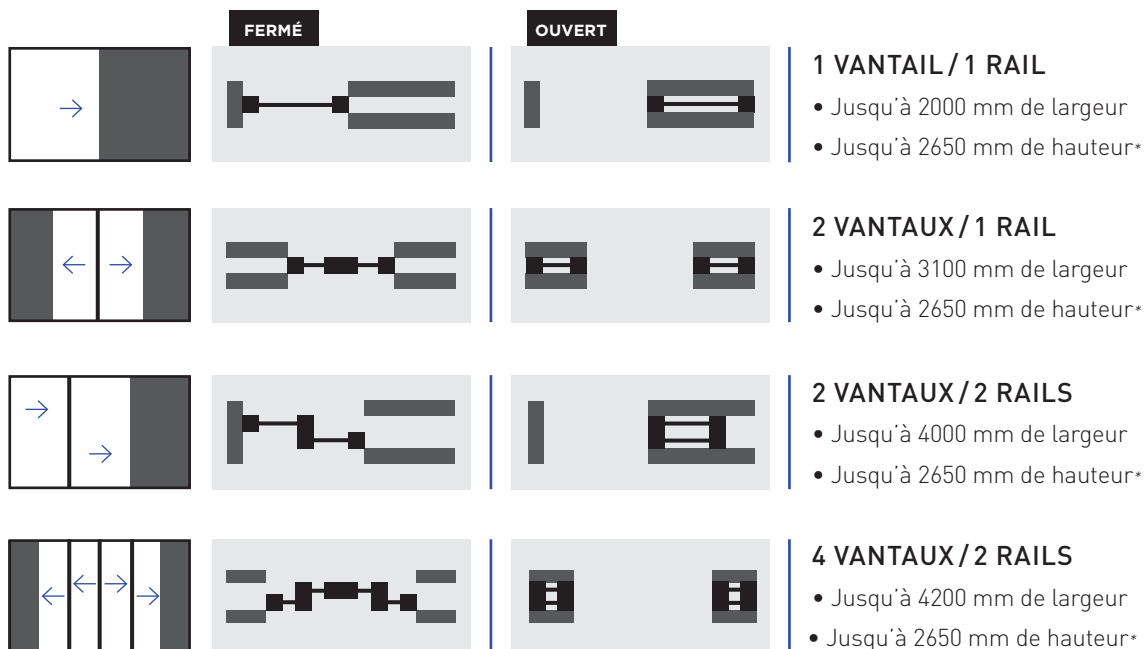

» Le produit

- ▶ Montant d'ouvrant droit 50 mm
- ▶ Profil central de 37 mm
- ▶ Gâches métalliques anti-soulevage
- ▶ Performance thermique optimale

» Les performances*

- ▶ $U_w = 1,4 \text{ W}/(\text{m}^2 \cdot \text{K})$
- ▶ $S_w = 0,61$
- ▶ $T_{lw} = 70 \%$
- ▶ $R_w [C; C_{tr}] = 37[-1, -2] \text{ dB}$
- ▶ $A^*4 \text{ E}^*6\text{B V}^*A2$

» Grandes dimensions

- Pour bénéficier d'un maximum d'apports solaires et profiter de la vue qui s'offre à vous, le coulissant SYal atteint jusqu'à 2650 mm de hauteur et jusqu'à 6350 mm de largeur.

* Dimensions hors-tout

DISCRÉTION & LUMINOSITÉ

Le galandage permet un effacement total des ouvrants à l'intérieur des cloisons.

Il procure ainsi une luminosité maximale et permet une continuité avec l'espace extérieur.

ISOLATION INTÉGRÉE

NOUVEAU

* Dimensions hors-tout

Le coulissant mural | Système breveté |

Coulissant 1 vantail 1400 x 2150 mm

Après
» 55%
de lumière
en

LA RÉNOVATION
Permet de remplacer des portes-fenêtres jusqu'à 225 x 200 cm en un seul vantail. Pose en rénovation contre la cloison et non pas à l'intérieur du mur. Aucun travaux de gros œuvre à prévoir.