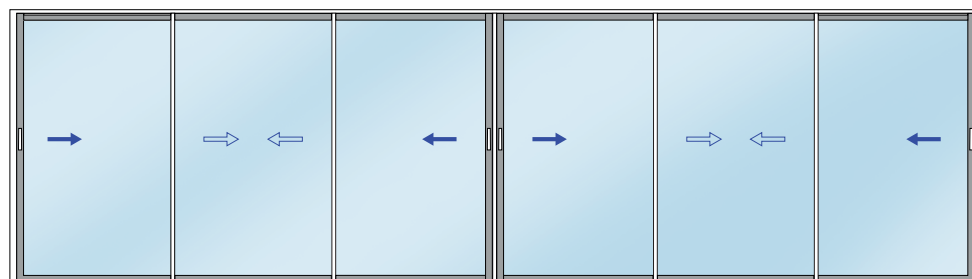

SÉCURITÉ

- Fermeture par crochet anti-soulevage et gâches métalliques.
- 2 points de fermeture en standard.
- (4 points en option).

FINESSE ET DISCRÉTION

- Pour bénéficier d'un maximum d'apports solaires et profiter de la vue qui s'offre à vous, les profils SYal deviennent quasi invisibles grâce au montant central de 37 mm.

» Le produit

- ▶ Montant d'ouvrant droit 50 mm
- ▶ Profil central de 37 mm
- ▶ Gâches métalliques anti-soulevage
- ▶ Performance thermique optimale

» Les performances*

- ▶ $U_w = 1,4 \text{ W}/(\text{m}^2 \cdot \text{K})$
- ▶ $S_w = 0,61$
- ▶ $T_{lw} = 70 \%$
- ▶ $R_w [C; C_{tr}] = 37[-1, -2] \text{ dB}$
- ▶ $A^*4 \text{ E}^*6\text{B V}^*A2$

* Performances maximales atteignables sur la gamme

∨ NOUVEAU

BAIE COULISSANTE

4 VANTAUX • 4 RAILS

Jusqu'à 6350 mm de largeur
Jusqu'à 2650 mm de hauteur*

6 VANTAUX • 3 RAILS

Jusqu'à 6350 mm de largeur
Jusqu'à 2650 mm de hauteur*

» Grandes dimensions

- Pour bénéficier d'un maximum d'apports solaires et profiter de la vue qui s'offre à vous, le coulissant SYal atteint jusqu'à 2650 mm de hauteur et jusqu'à 6350 mm de largeur.

* Dimensions hors-tout