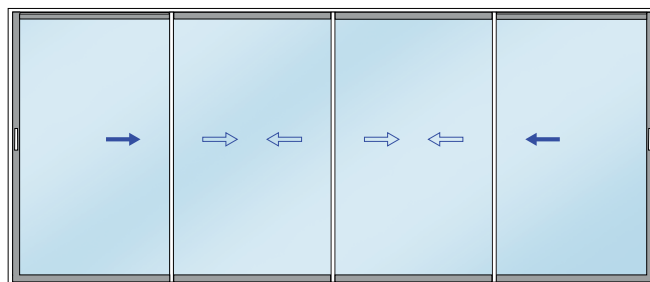

» Le produit

- ▶ Montant d'ouvrant droit 50 mm
- ▶ Profil central de 37 mm
- ▶ Gâches métalliques anti-soulevage
- ▶ Performance thermique optimale

» Les performances*

- ▶ $U_w = 1,4 \text{ W}/(\text{m}^2 \cdot \text{K})$
- ▶ $S_w = 0,61$
- ▶ $T_{lw} = 70 \%$
- ▶ $R_w [C; C_{tr}] = 37[-1, -2] \text{ dB}$
- ▶ $A^*4 \text{ E}^*6\text{B V}^*A2$

* Performances maximales atteignables sur la gamme

∨ NOUVEAU

BAIE COULISSANTE

4 VANTAUX • 4 RAILS

Jusqu'à 6350 mm de largeur
Jusqu'à 2650 mm de hauteur*

6 VANTAUX • 3 RAILS

Jusqu'à 6350 mm de largeur
Jusqu'à 2650 mm de hauteur*

» Grandes dimensions

- Pour bénéficier d'un maximum d'apports solaires et profiter de la vue qui s'offre à vous, le coulissant SYal atteint jusqu'à 2650 mm de hauteur et jusqu'à 6350 mm de largeur.

* Dimensions hors-tout