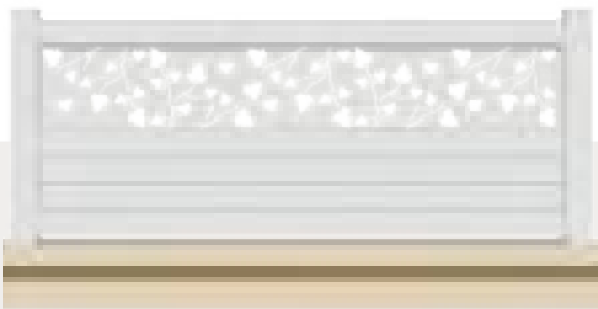

▶ **TRESSE**

NOUVEAUTÉ
2020

PVC