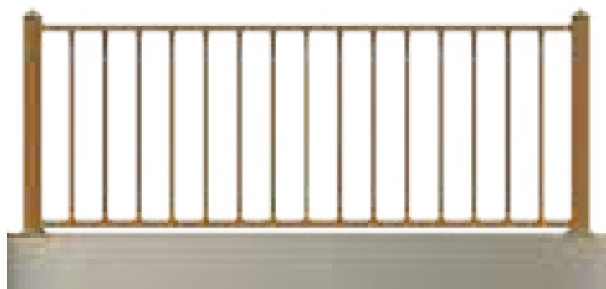

▶ **RAMBOUILLET**

ALU