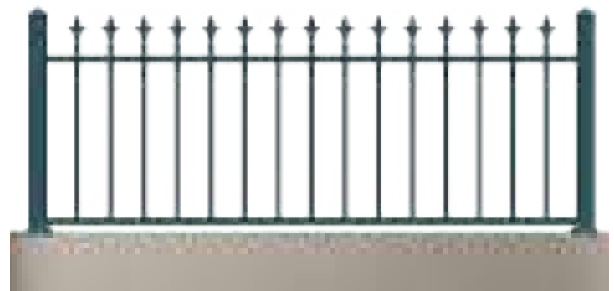

Manchon en option

Tous ces accessoires sont disponibles au coloris laiton doré en option.

Poteau de **60 x 60 mm**

▶ **MENTHON** — ALU

Modèle présenté avec l'option pointes F02

▶ **MARGAUX** — ALU

▶ **JUMILHAC** — ALU