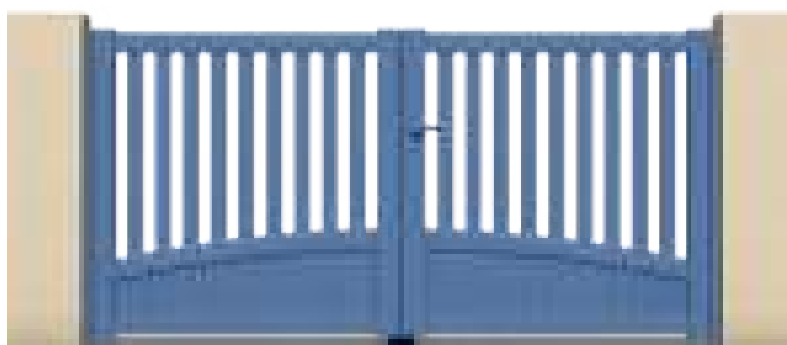

Portail battant **MANHATTAN** (ligne Active)

Portail battant **MANHATTAN** (ligne Active)

Portail coulissant **JORDAAN** (ligne Active)

DEUX LIGNES AU CHOIX POUR VOTRE PORTAIL

ACTIVE

Montants de 96 x 50 mm

EXCLUSIVE

Montants de 110 x 80 mm

PLUS D'INFOS
EN **PAGE 52**

 **MANHATTAN**
 **ATHÉNA** — ALU — PVC

 **BROOKLYN**
 **ASTÉRIA** — ALU — PVC

 **HARLEM**
 **EOS** — ALU — PVC

MOTORISATION

Pour **plus de confort**, vous pouvez automatiser votre portail. Main Clôtures vous propose une gamme complète de moteurs.