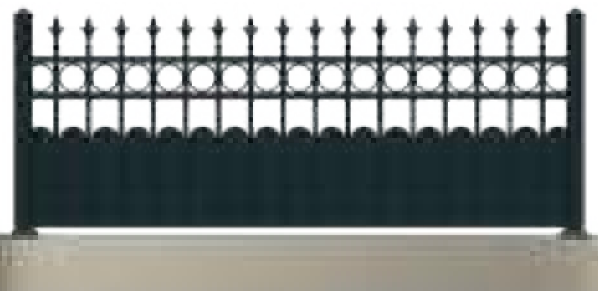

▶ **ANJONY** — ALU