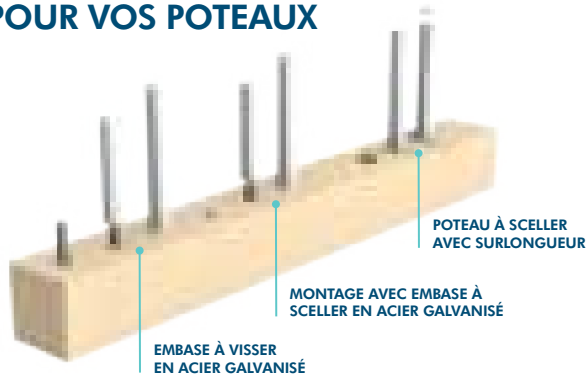

Parallèles à la pente, par paliers égaux ou avec décrochement, faites votre choix pour que vos clôtures épousent parfaitement les dénivelés de votre terrain*.

Clôture parallèle à la pente

Clôture par paliers égaux

Clôture avec décrochement

Une fonction GARDE-CORPS

Des modèles existent également en version garde-corps pour s'associer à l'esthétique des portails ou des clôtures existantes. Ils disposent des accessoires de fixation adaptés à cette fonction.

Version clôture

Version Garde-corps

DIFFÉRENTS MODES DE FIXATIONS POUR VOS POTEAUX

Nos clôtures sont PERSONNALISABLES

DÉCORATION

Sur la plupart des modèles vous avez le choix de la décoration. Gravure, vitrage, incrustation, découpe...