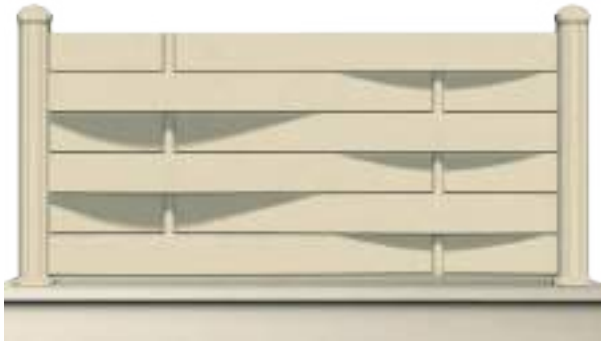

Clôture **NEUVIC**

Clôture **VALETTE**

Clôture **GREOUX**

DEUX POTEAUX AU CHOIX POUR VOTRE CLÔTURE

Poteau de
96 x 96 mm

Poteau de
96 x 50 mm

PLUS D'INFOS
EN **PAGE 62**

▶ **GIROTTE** ————— PVC