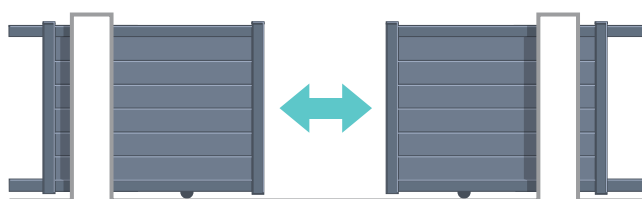

Portail coulissant double refoulement
(uniquement sur ligne Active et séries Ferronne)