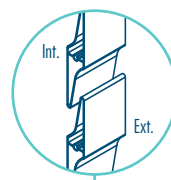

Clôture **BOLLÈNE**

DEUX POTEAUX AU CHOIX POUR VOTRE CLÔTURE

Poteau de
96 x 96 mm

Poteau de
96 x 50 mm

PLUS D'INFOS
EN **PAGE 62**

▶ **EGUZON** ————— PVC

▶ **ESCALE** ————— ALU

▶ **MONTEYNARD** ————— ALU