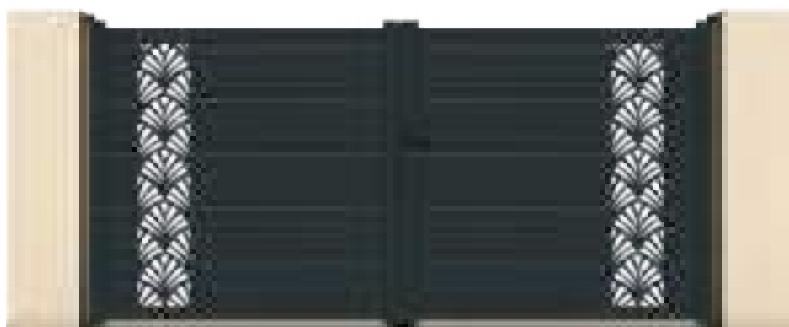

ACTIVE ▶ **BOUQUET**   EXCLUSIVE ▶ **HESTIA** — ALU