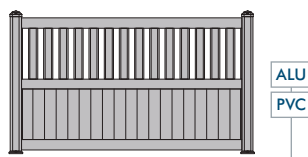

LA COLLECTION **INTEMPORELLE**

EN UN COUP D'ŒIL

Vous avez craqué pour
la **collection Intemporelle**
et vous hésitez sur le modèle ?

Découvrez ci-dessous
l'ensemble des séries et trouvez
celui qui vous correspond !

SÉRIE **RÉSONNANCE**

p.84 à 87

› **SAUTET**