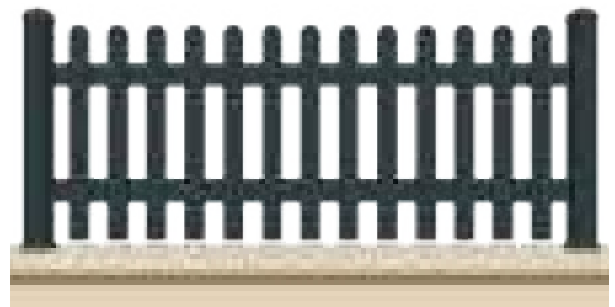

Clôture **NEUVIC**

Clôture **VALETTE**

Clôture **GREOUX**

DEUX POTEAUX AU CHOIX POUR VOTRE CLÔTURE

Poteau de
96 x 96 mm

Poteau de
96 x 50 mm

PLUS D'INFOS
EN **PAGE 62**

▶ **GIROTTE** ————— PVC

▶ **NEUVIC** ————— ALU

▶ **LAVAUD** ————— ALU PVC

▶ **GRÉOUX** ————— ALU PVC

▶ **COISELET** ————— PVC

d i b

▶ **CHASTANG** ————— ALU PVC

d i b

DISPONIBLE EN
GARDE-CORPS
sous le nom VALETTE GC