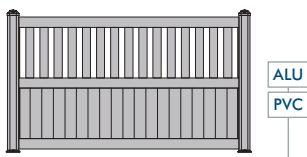

LA COLLECTION **INTEMPORELLE**

EN UN COUP D'ŒIL

Vous avez craqué pour
la **collection Intemporelle**
et vous hésitez sur le modèle ?

Découvrez ci-dessous
l'ensemble des séries et trouvez
celui qui vous correspond !

SÉRIE **RÉSONNANCE**

p.84 à 87

› **NAUSSAC**