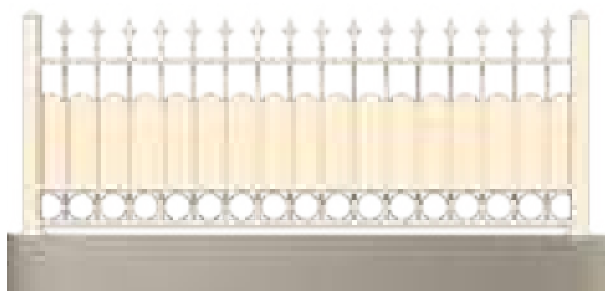

▶ **CORCELLES** — ALU