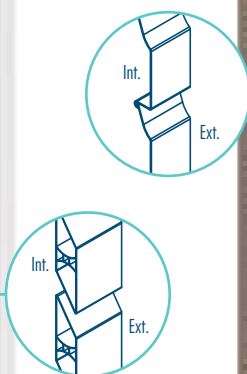

▶ **ORIGAN** ————— ALU
Remplissage plein horizontal aspect brise-vent