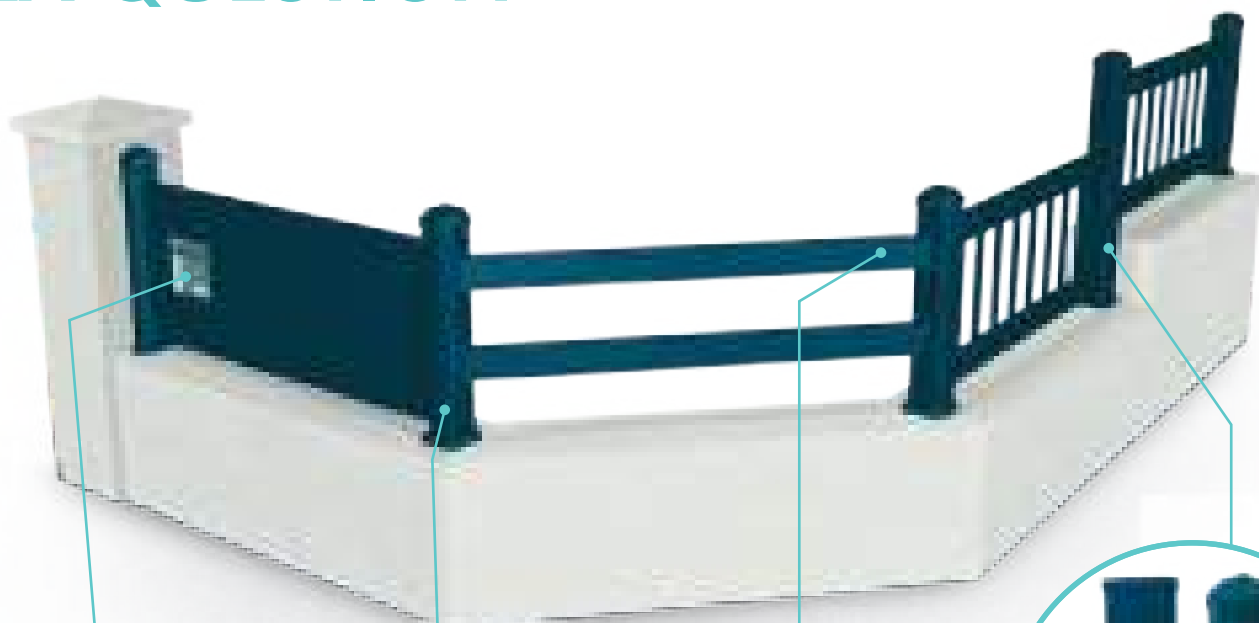

DES CLÔTURES

QUI FONT LE TOUR DE LA QUESTION

INTÉGRATION DE LA BOÎTE AUX LETTRES
(à la couleur de la clôture)