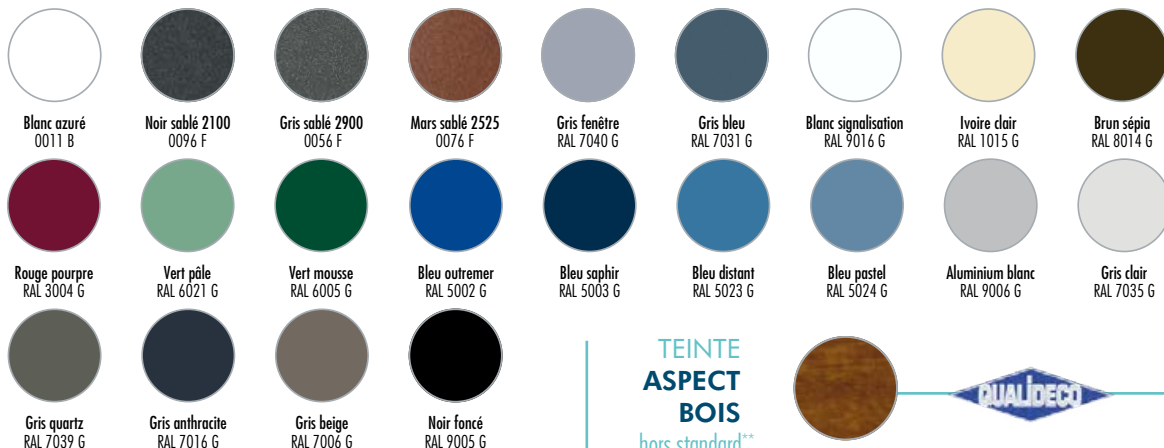

DES COULEURS VARIÉES & PRÉSERVÉES

La finition aluminium thermolaquée de nos portails est labellisée **QUALIMARINE** ou **QUALILAQUAGE**

FINITION PVC

GARANTIE*
10 ANS

Blanc azuré
011

Sable
023

FINITION PVC PLAXÉ

GARANTIE*
7 ANS

Chêne doré 0C4
(dispo. selon modèle)

LA GAMME RAL

Tous les coloris de la gamme RAL sont réalisables **en option**.

FINITION ALU THERMOLAQUÉ

GARANTIE*
10 ANS

Blanc azuré
0011 B

Noir sable 2100
0096 F

Gris sable 2900
0056 F

Mars sable 2525
0076 F

Gris fenêtre
RAL 7040 G

Gris bleu
RAL 7031 G

Blanc signalisation
RAL 9016 G

Ivoire clair
RAL 1015 G

Brun sépia
RAL 8014 G

Rouge pourpre
RAL 3004 G

Vert pâle
RAL 6021 G

Vert mousse
RAL 6005 G

Bleu outremer
RAL 5002 G

Bleu saphir
RAL 5003 G

Bleu distant
RAL 5023 G

Bleu pastel
RAL 5024 G

Aluminium blanc
RAL 9006 G

Gris clair
RAL 7035 G